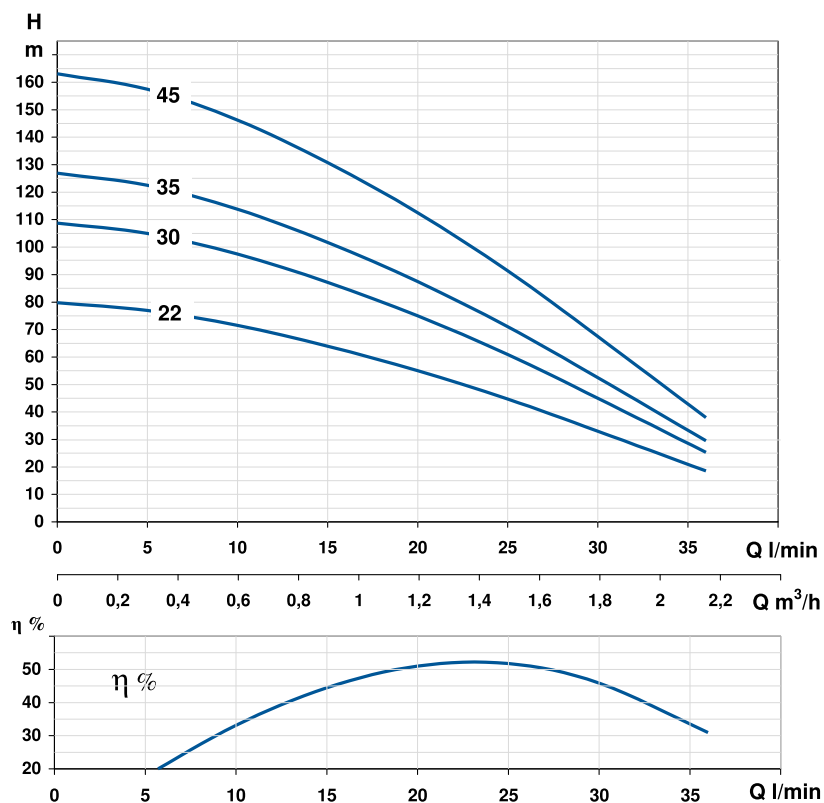

EMTEK 3" EQP DJUPVATTENPUMP 230V

50 Hz - 2850 rpm

PRODUKTINFORMATION

Spänning V	1 x 230
Qmax (Flöde) m3/tim	2,2
Anslutning	32

Art.nr	Pump	A	kW	Hmax mvp
103-01	15-22	3,75	0,37	80
103-04	15-30	5,85	0,75	165
103-03	15-35	4,5	0,55	127

BESKRIVNING

EMTEK EQP 3" är speciellt framtagen för ersättning av gamla ejektorpumpar, samt för brunnar med trasigt berg och rasrisk.

EQP-serien prioriterar underhållsfri drift samt kompakt och ekonomisk konstruktion utan att kompromissa på vår kvalitetsstandard. Pumparna konstrueras med "flytande" pumphjul vilket minimerar risken att gruskorn låser pumpen i startmomentet.

EQP-pumpar monteras med Sumoto, normalvarviga motorer för att säkerställa en lång livslängd för pumpanläggningen. 1x230V 2-wire motorer används för enkel inkoppling på ström utan behov för extern startbox.

SNABBFAKTA

- 3" pump lämplig för trånga brunnar
- Ejektorpumpersättare
- 1-fas matning med 2-wire motor
- Finns som färdiga paket